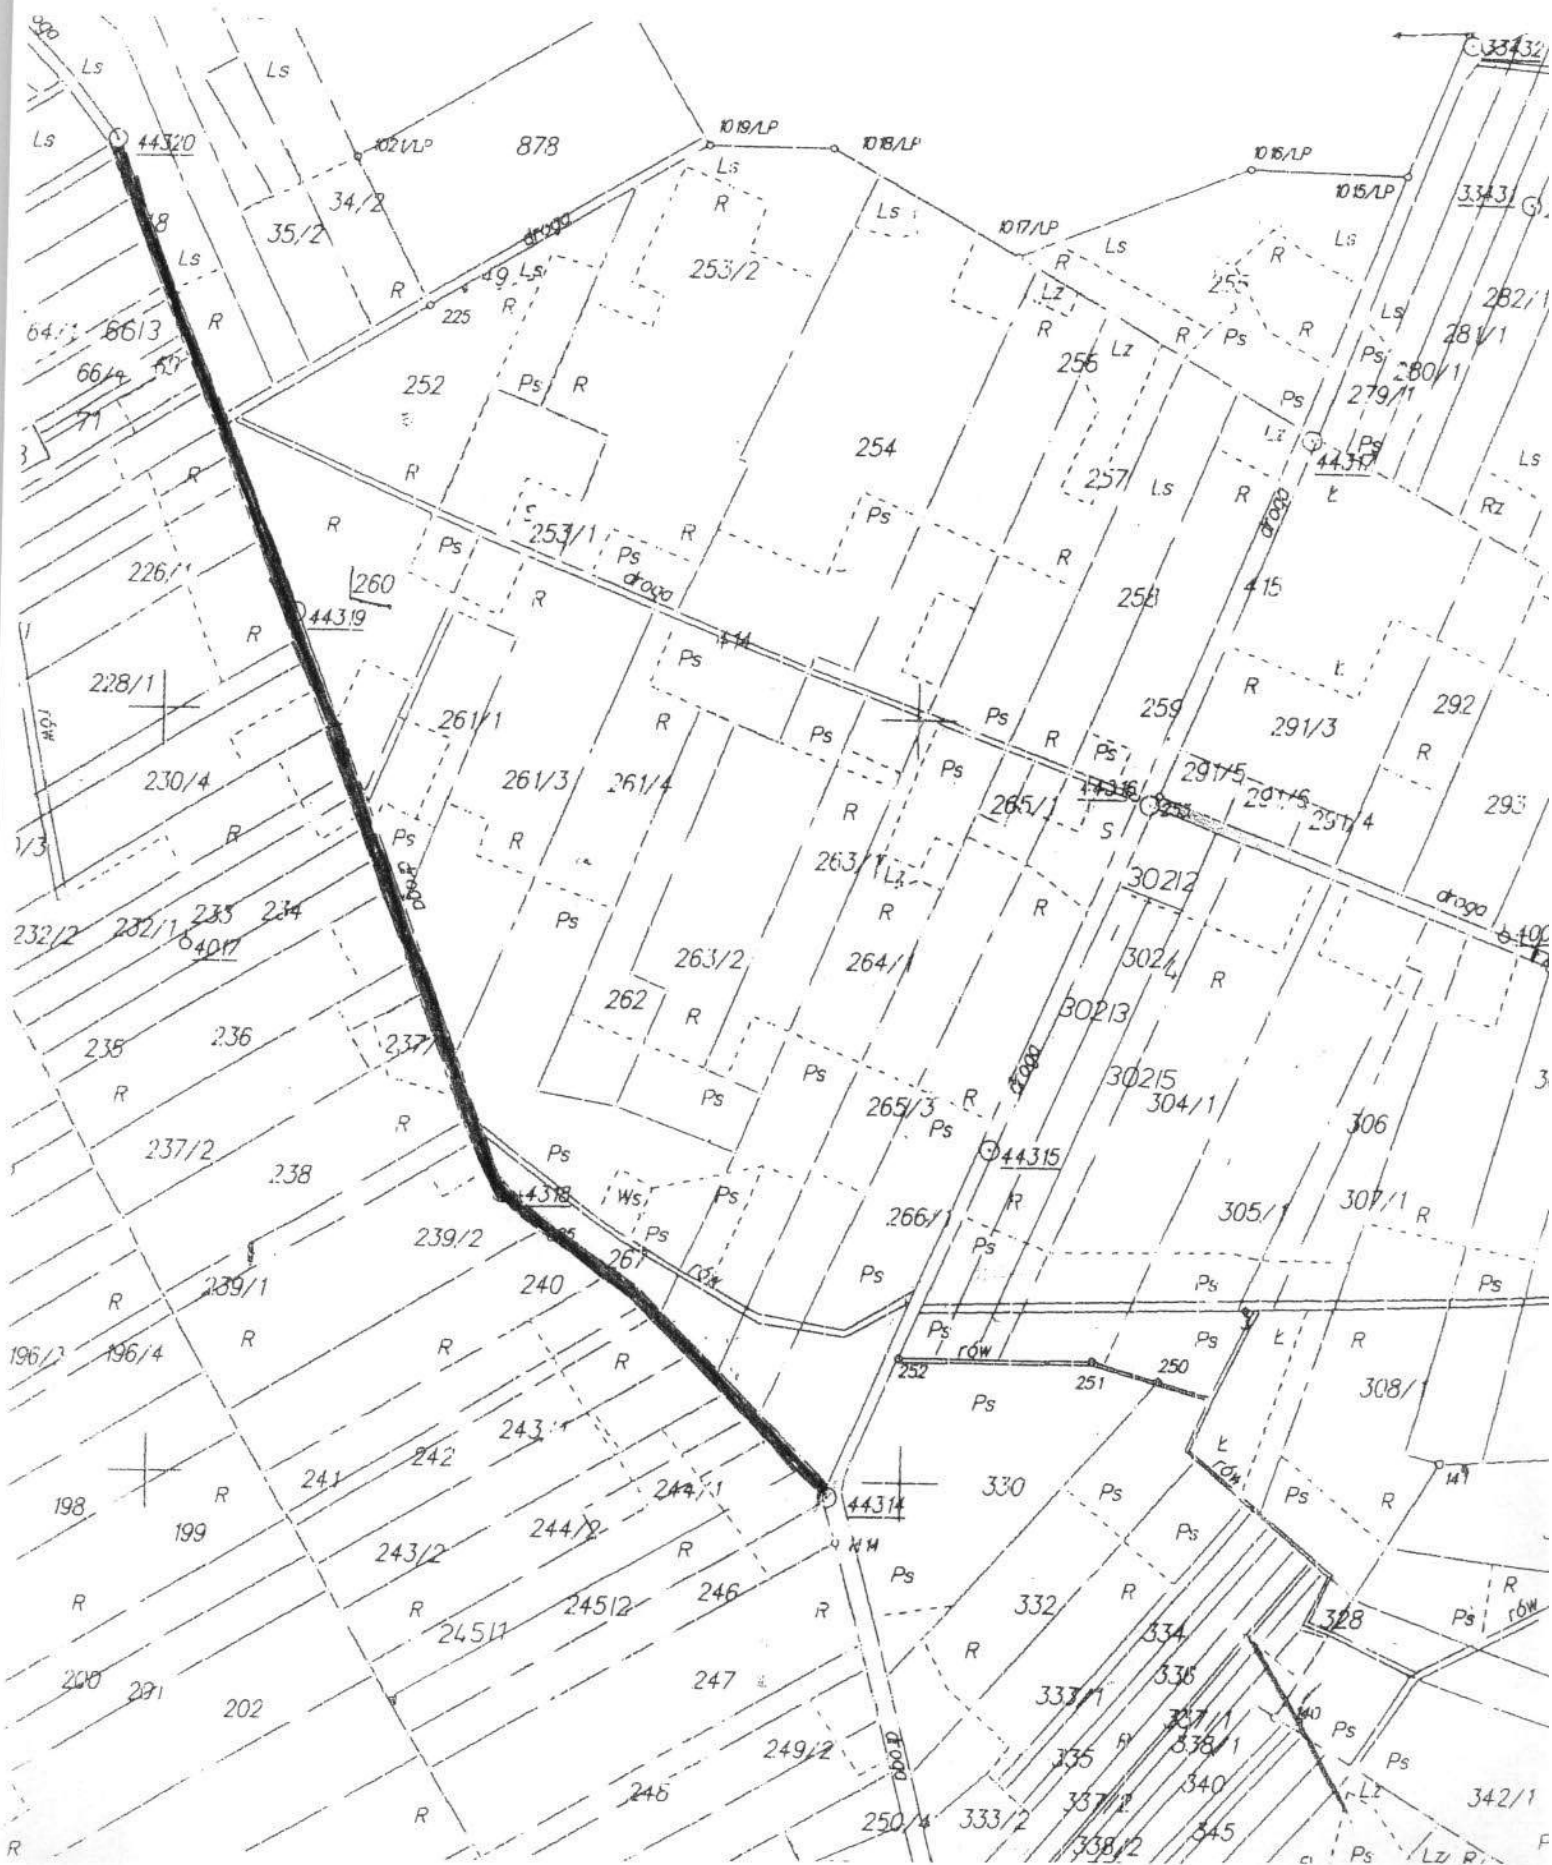

Droga Gminna
Wyszyna Rudzka - Młotkowiec Nr 003157 T
Odcinek o długości około 700 mb.

ORIENTACJA 1:50 000