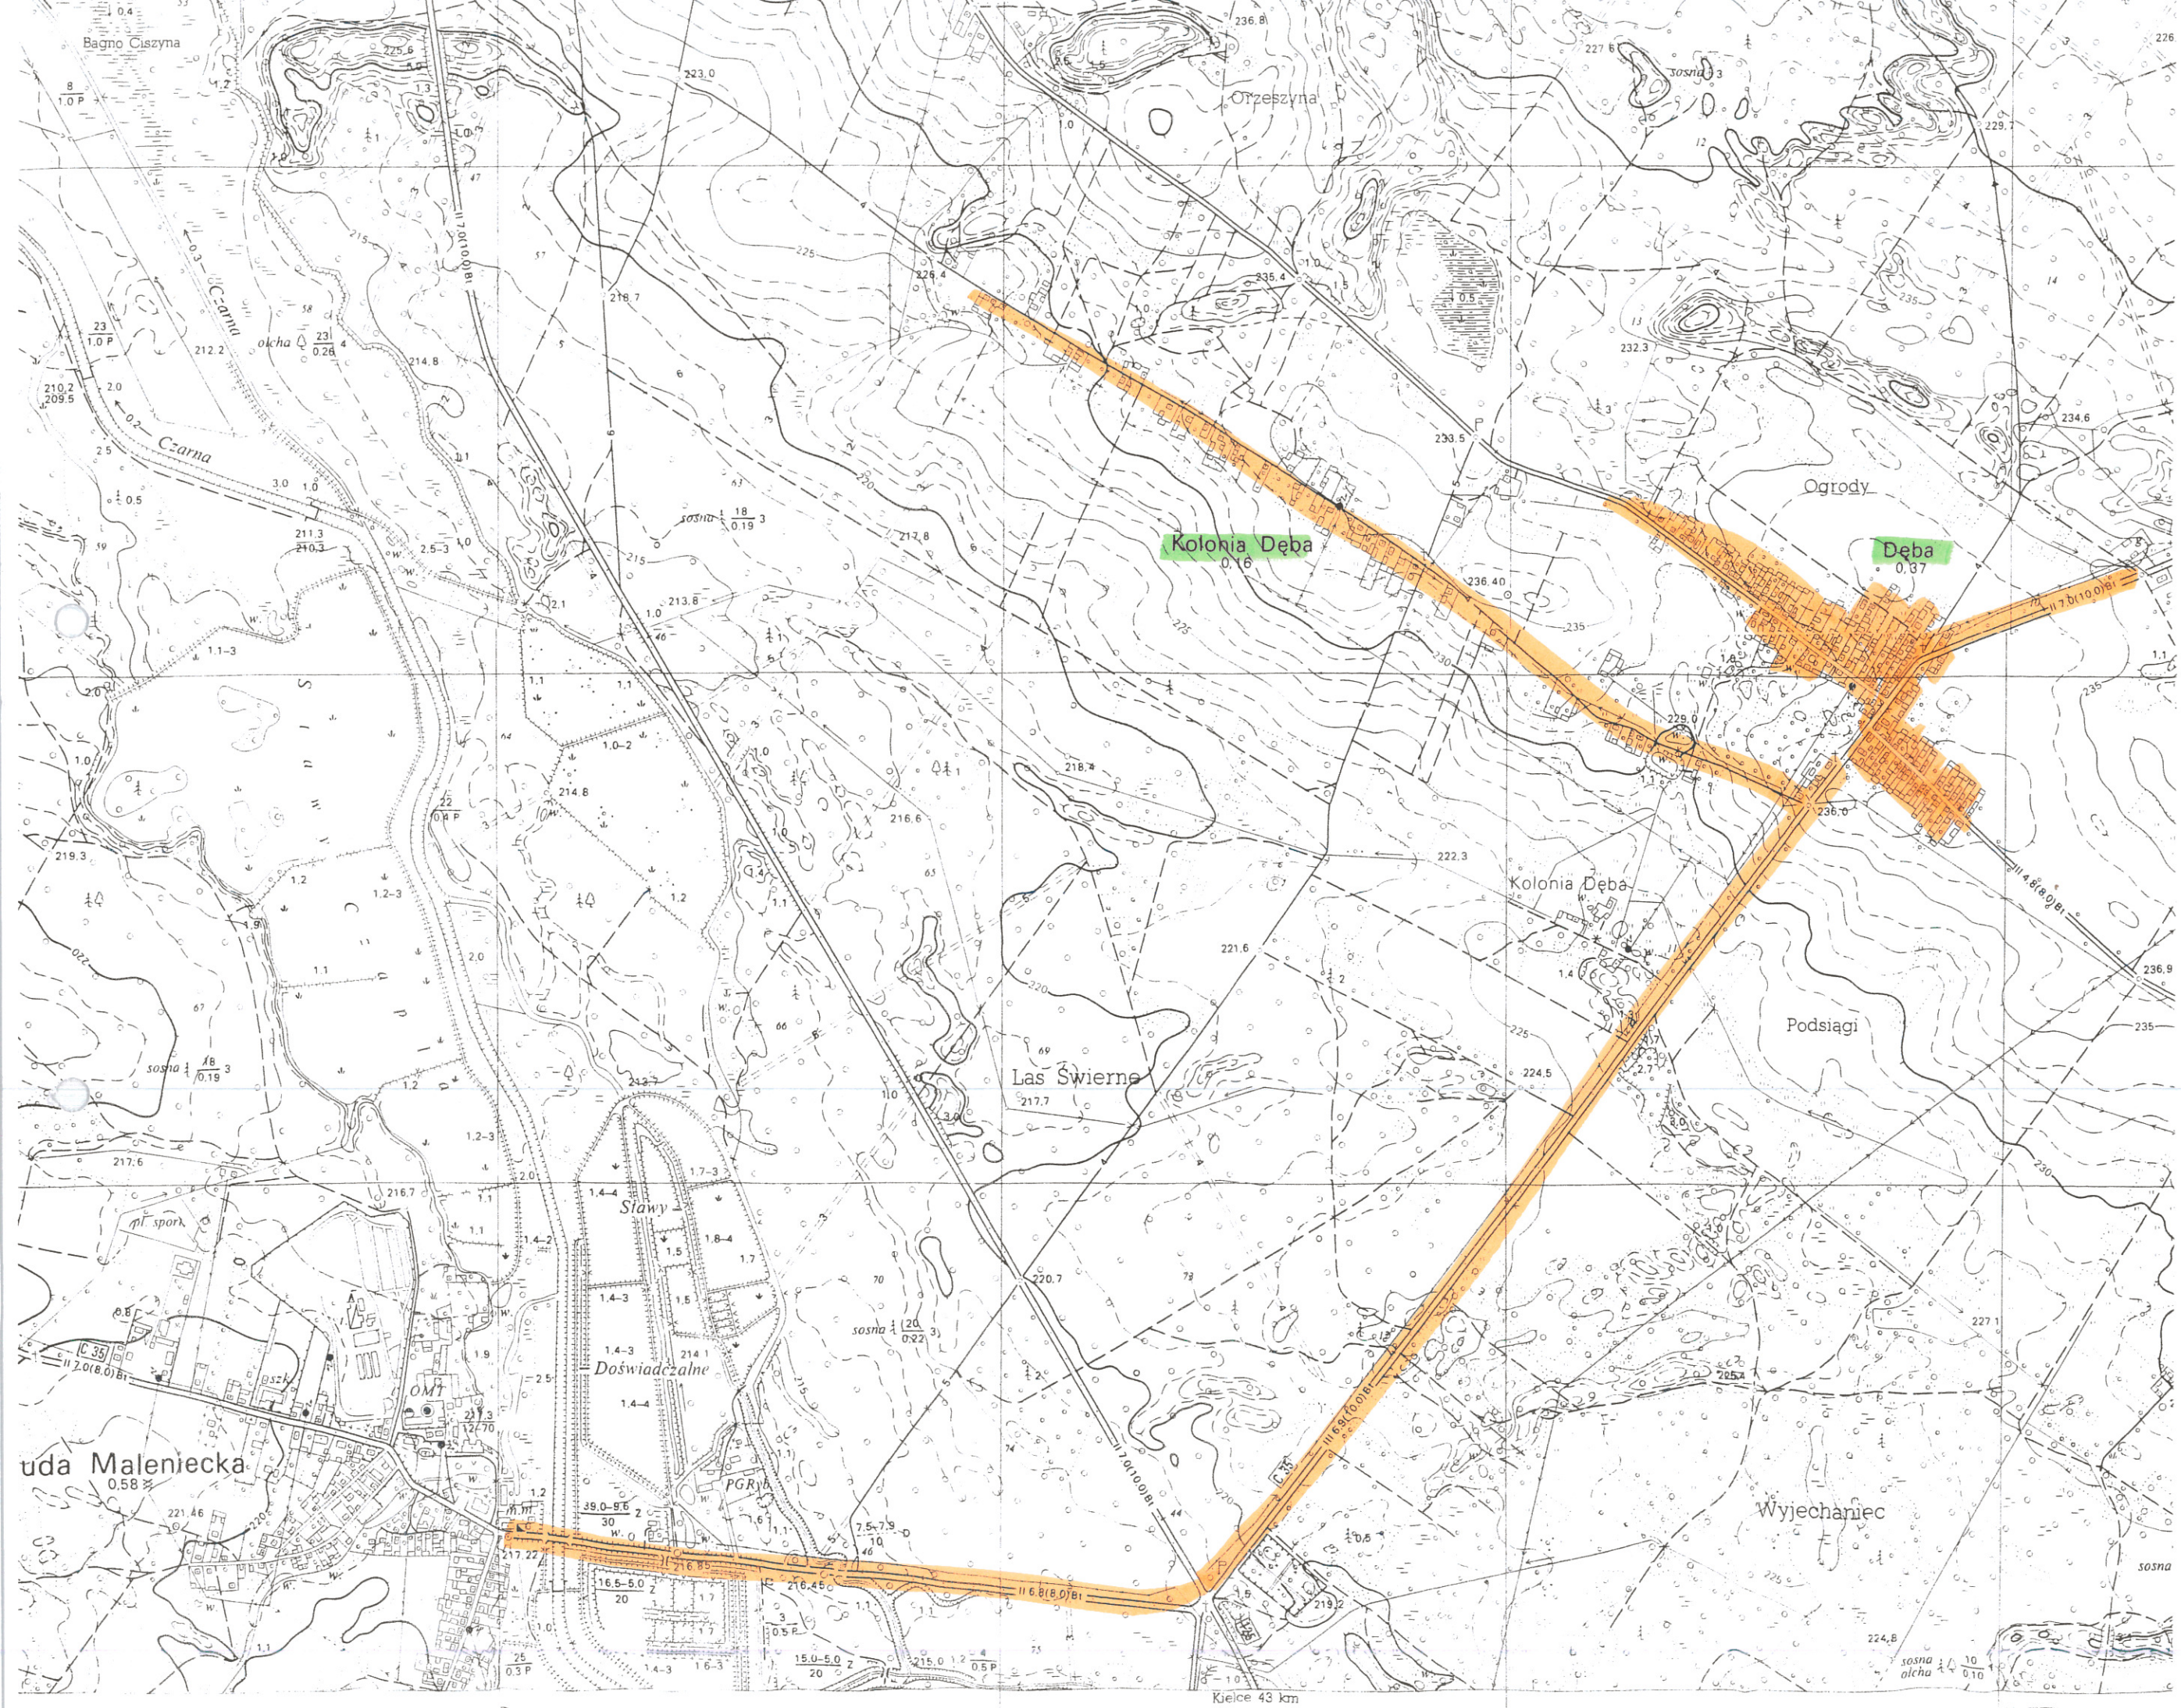

Mapa czarna  
nr 4 do SIWZ

Kolonia Dęba  
0.16

Dęba  
0.37

Maleniecka  
0.58

Kielce 43 km

sosna 1/10  
alcha 1/0.10