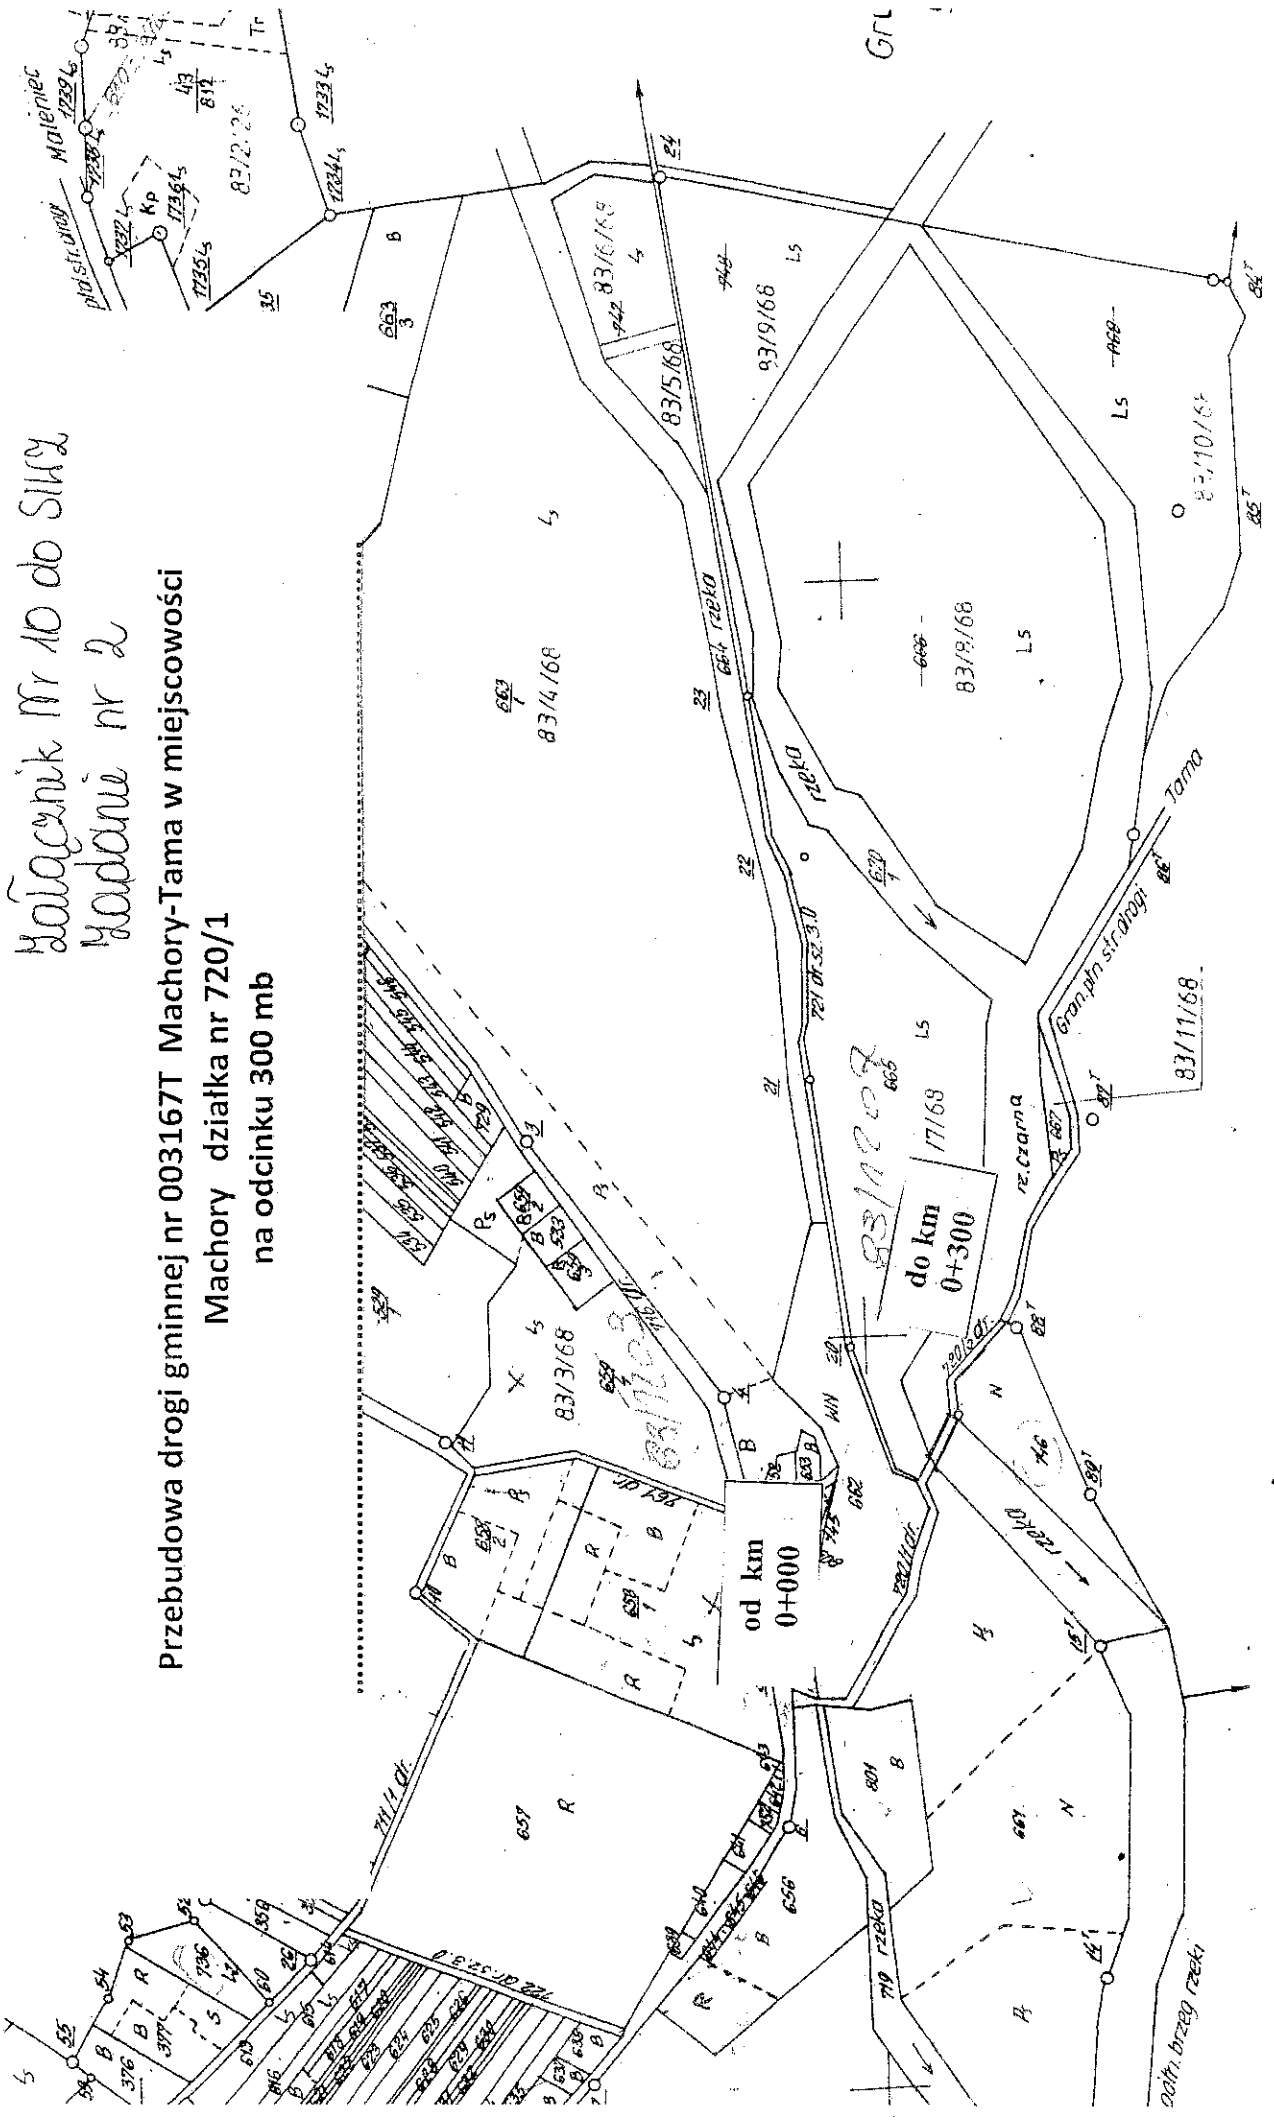

Katastr nr 10 do SIK 2  
Machory nr 2

Przebudowa drogi gminnej nr 003167T Machory-Tama w miejscowości  
Machory działka nr 720/1  
na odcinku 300 mb

Grunty wsi Tama  
Gmina Radoszyce

Kataster Nr 10 do S142  
Miejscowość nr 1

Przebudowa drogi gminnej Nr 003166 T w miejscowości Szkucin, Hucisko  
na odcinku 310 mb

czernym  
1 Ustawy z dnia 13 października 1998  
iczną (Dz.U. Nr 133 poz. 872).  
ponownego ustalenia granic  
ością do 1 metra kwadratowego.  
sporządzony osobno.

Dokument niniejszy jest

Przebudowa drogi gminnej Nr 003166 T w miejscowości Szkucin, Hucisko  
na odcinku 310 mb

Grunty wsi Hucisko  
Gmina Ruda Maleniecka