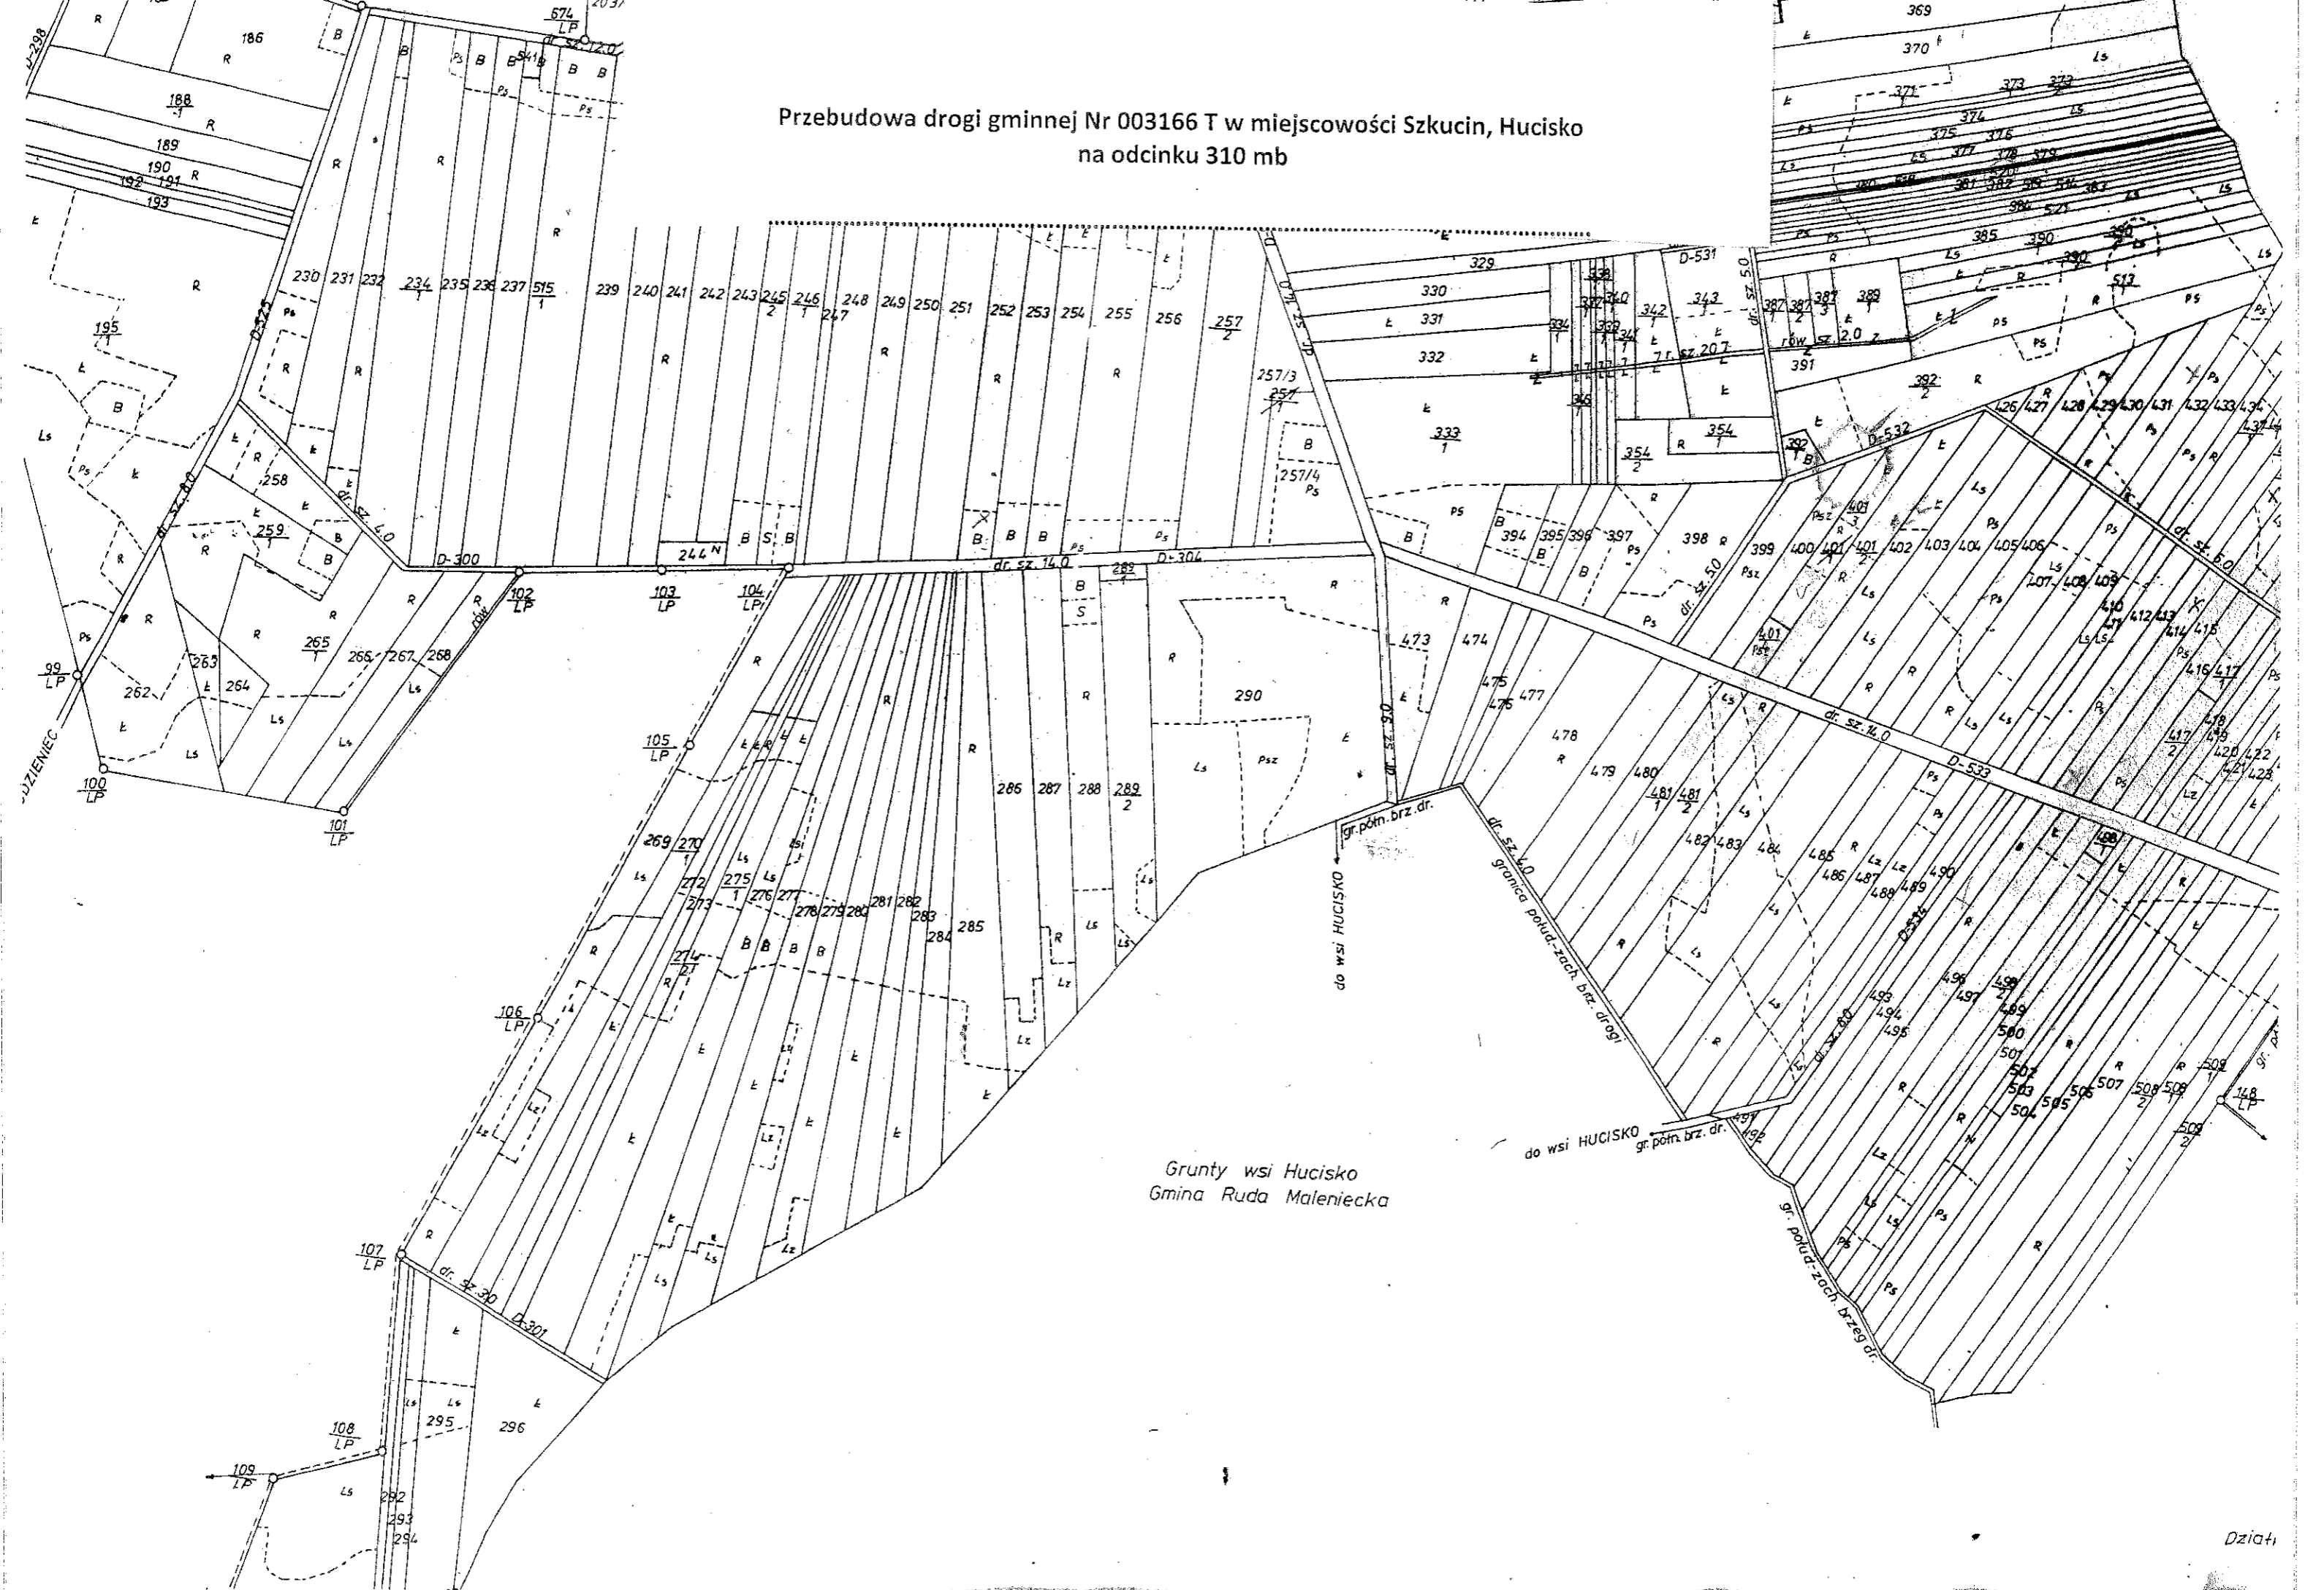

Katastr nr 10 do SIK 2  
Machory nr 2

Przebudowa drogi gminnej nr 003167T Machory-Tama w miejscowości  
Machory działka nr 720/1  
na odcinku 300 mb

Grunty wsi Tama  
Gmina Radoszyce

Kataster Nr 10 do S142  
Miejscowość nr 1

Przebudowa drogi gminnej Nr 003166 T w miejscowości Szkucin, Hucisko  
na odcinku 310 mb

czernym  
1 Ustawy z dnia 13 października 1998  
iczną (Dz.U. Nr 133 poz. 872).  
ponownego ustalenia granic  
ością do 1 metra kwadratowego.  
sporządzony osobno.

Dokument niniejszy jest

Przebudowa drogi gminnej Nr 003166 T w miejscowości Szkucin, Hucisko  
na odcinku 310 mb

Grunty wsi Hucisko  
Gmina Ruda Maleniecka