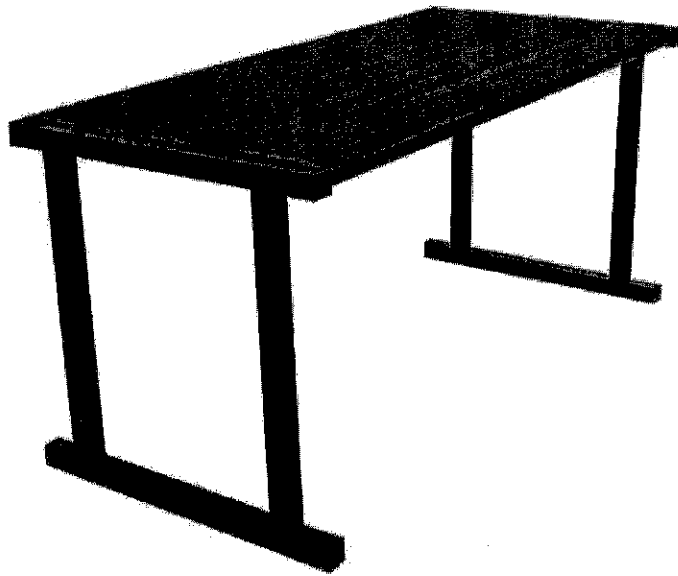

STÓŁ METALOWO - DREWNIANY

DANE TECHNICZNE:

- wysokość: 75cm
- długość: 170cm
- szerokość: 80cm

MATERIAŁY:

- blat - deski z drewna iglastego, malowane lakierobejcą
- nogi - wykonane z profilu zamkniętego 50x50mm, piaskowane i malowane proszkowo

MONTAŻ:

- za pomocą śrub bezpośrednio do podłoża
- opcjonalnie kotwy do zabetonowania